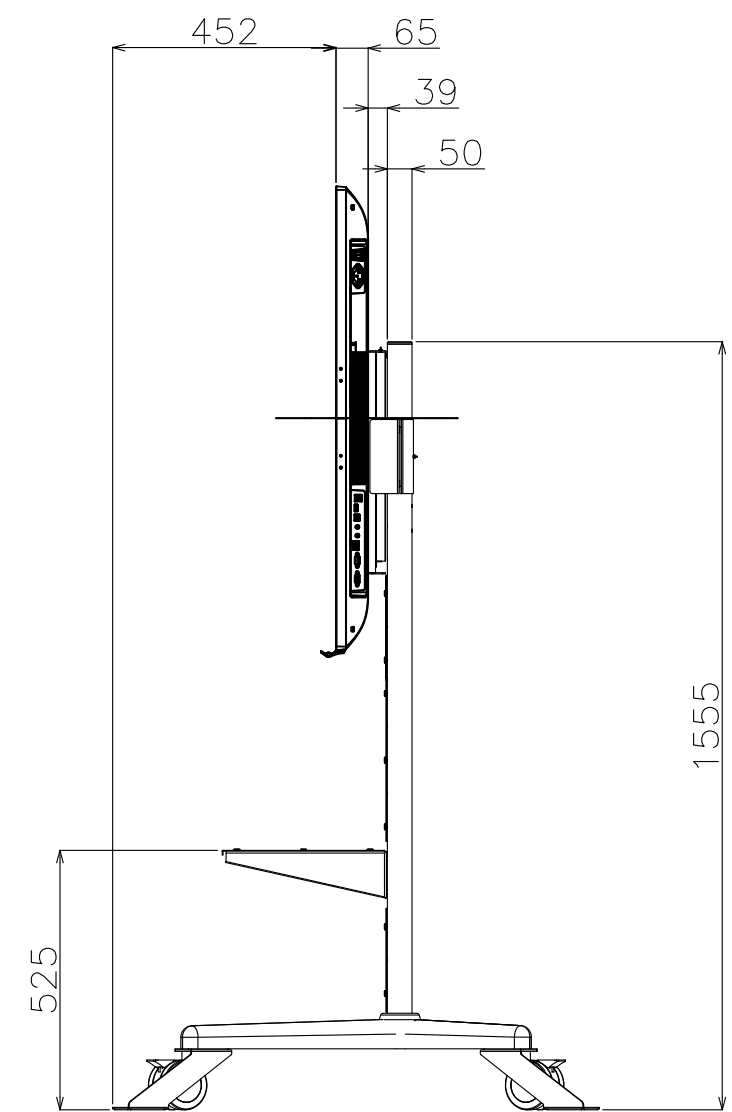

※ (1400
1350
1300
1250) に調整可

フロアスタンド
(PN-L401C取付時)
PN-ZS601
外観図