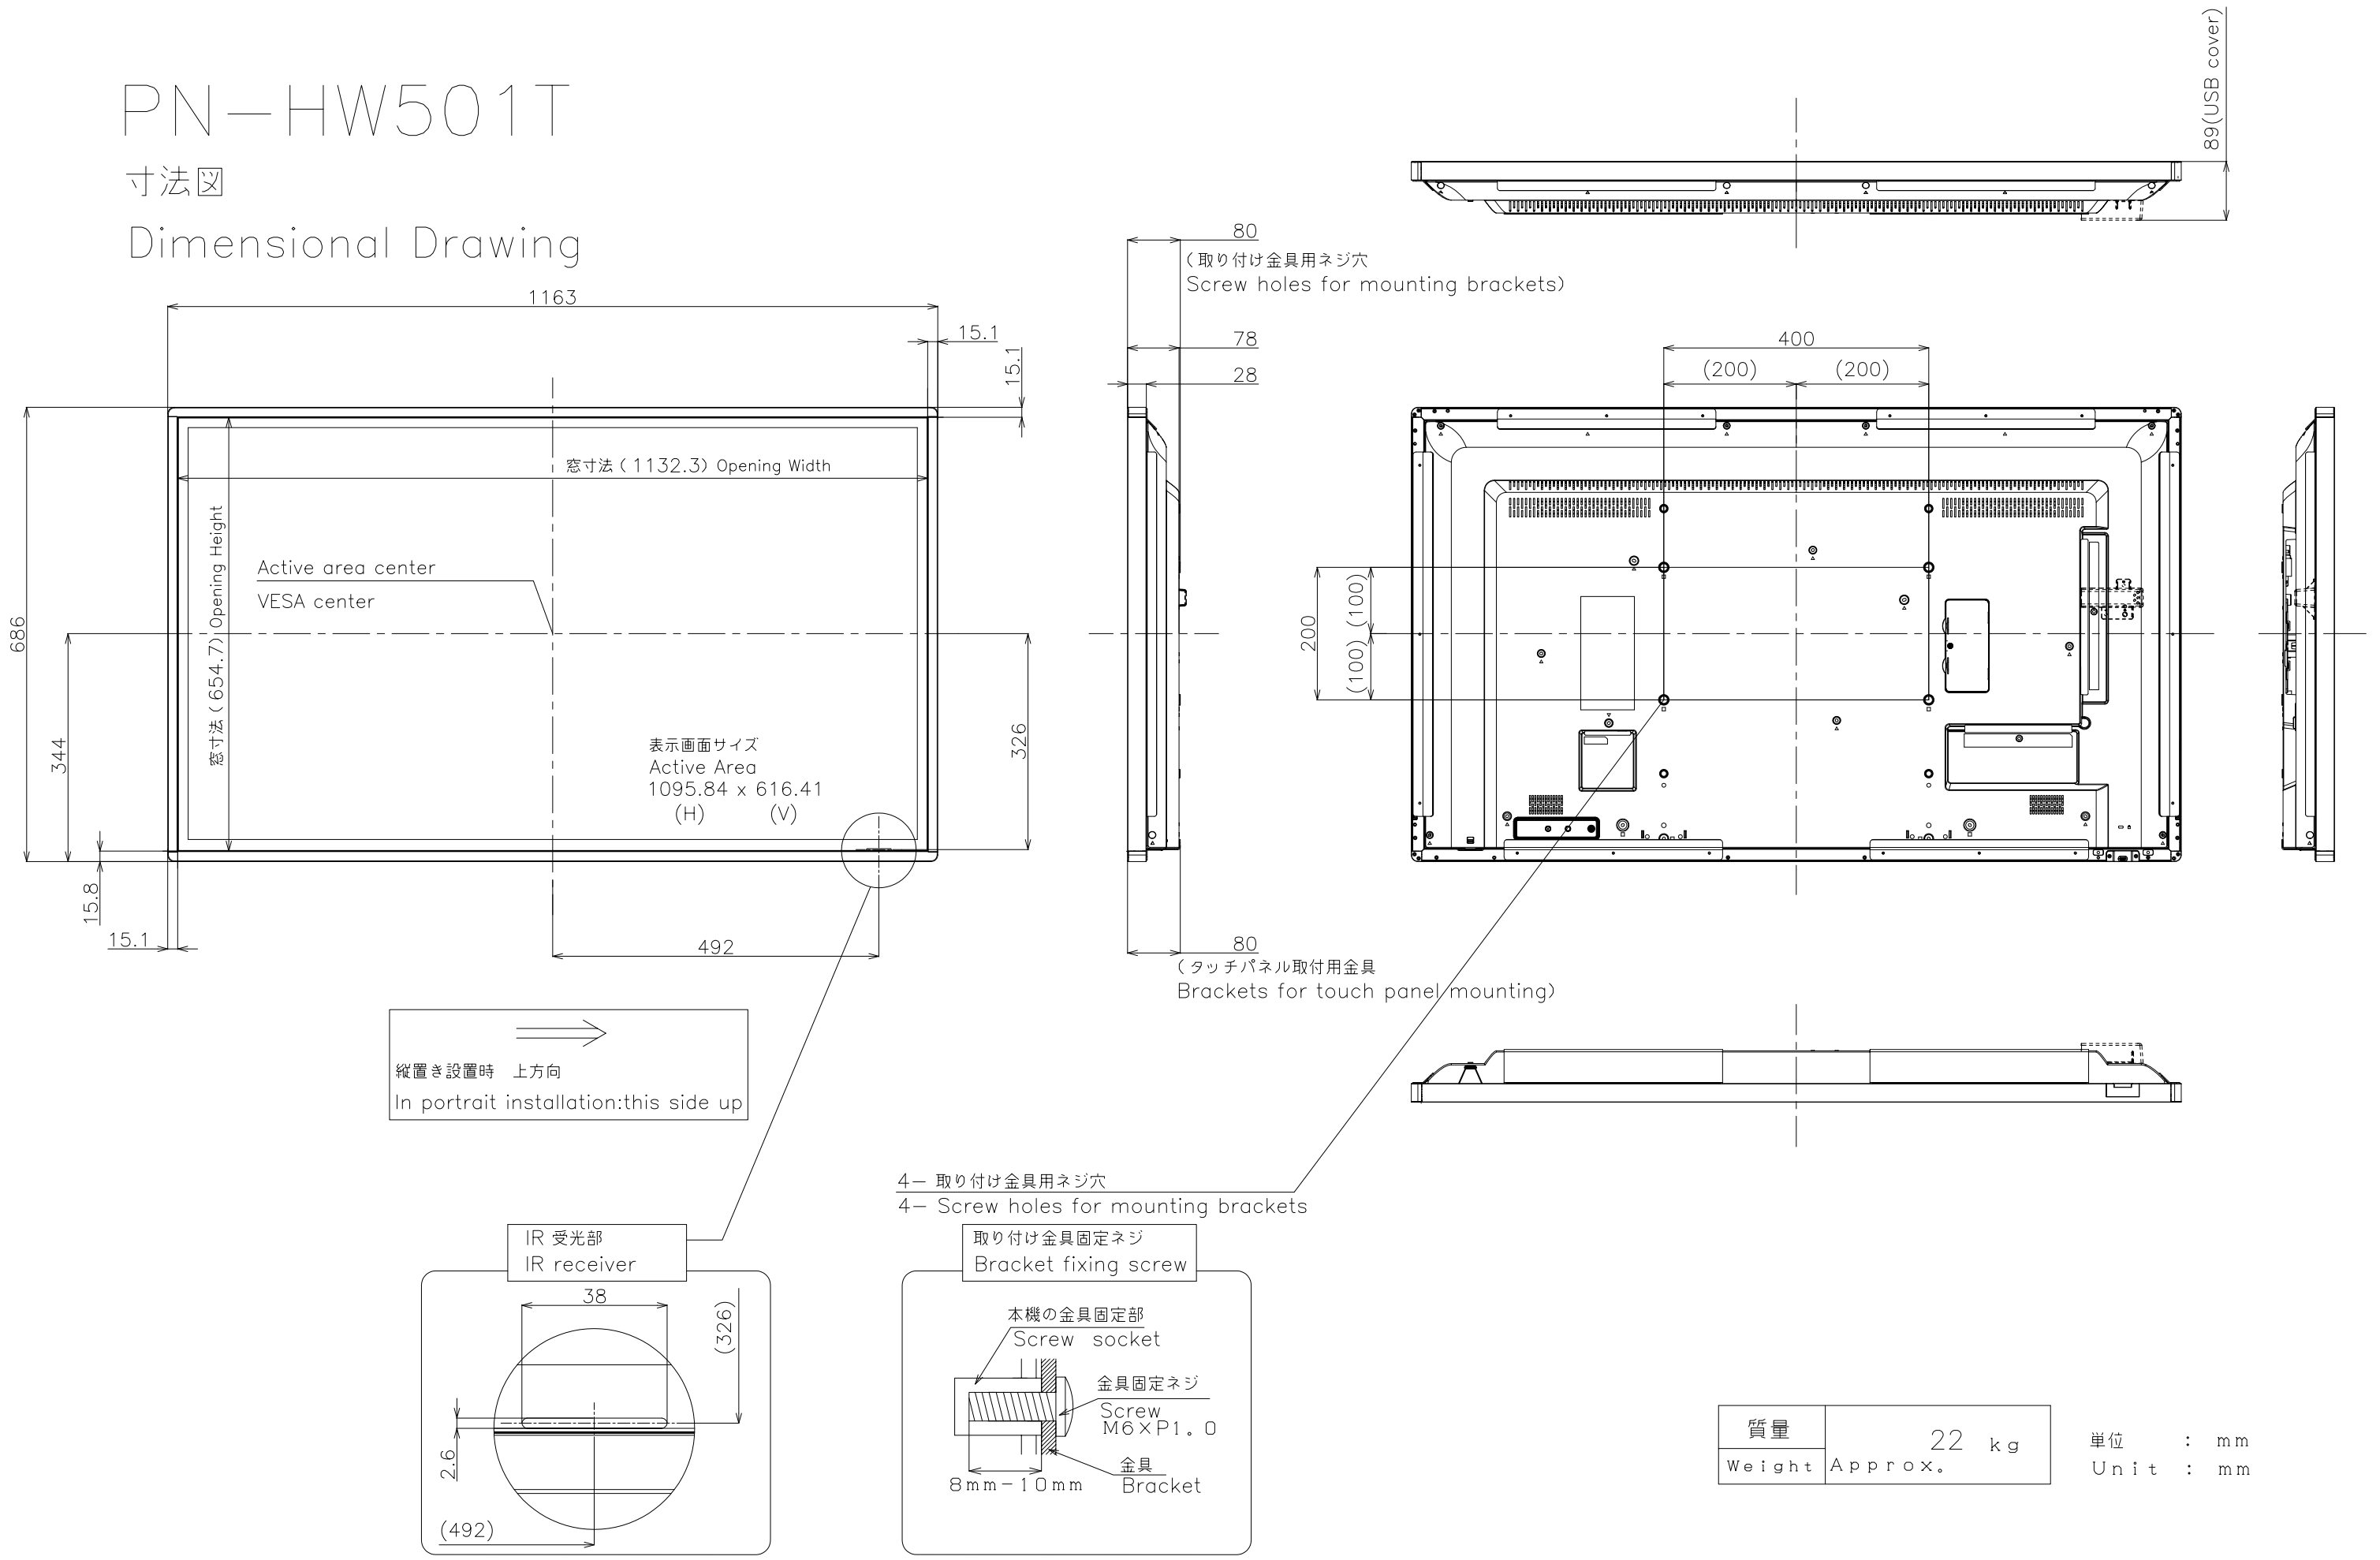

PN-HW501T

寸法図

Dimensional Drawing

縦置き設置時 上方向
In portrait installation: this side up

質量	22 kg
Weight Approx.	

単位 : mm
Unit : mm