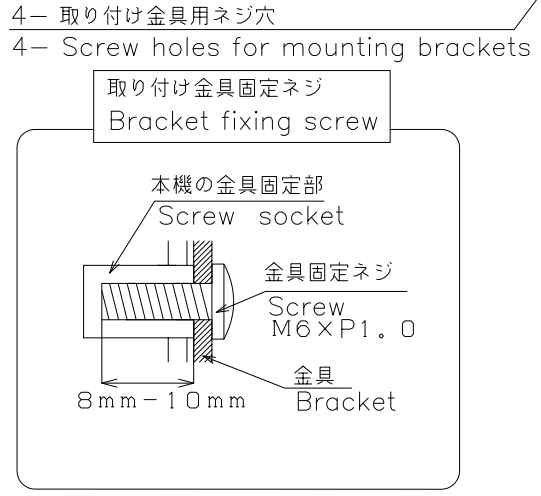

PN-HW501T

寸法図

Dimensional Drawing

縦置き設置時 上方向
In portrait installation: this side up

質量	22 kg
Weight Approx.	

単位 : mm
Unit : mm