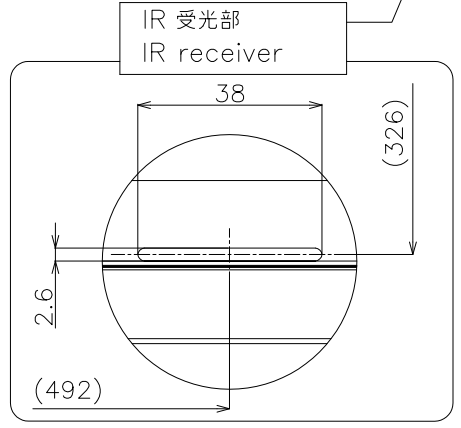

PN-HW501T

寸法図

Dimensional Drawing

縦置き設置時 上方向
In portrait installation: this side up

質量	22 kg
Weight Approx.	

単位 : mm
Unit : mm