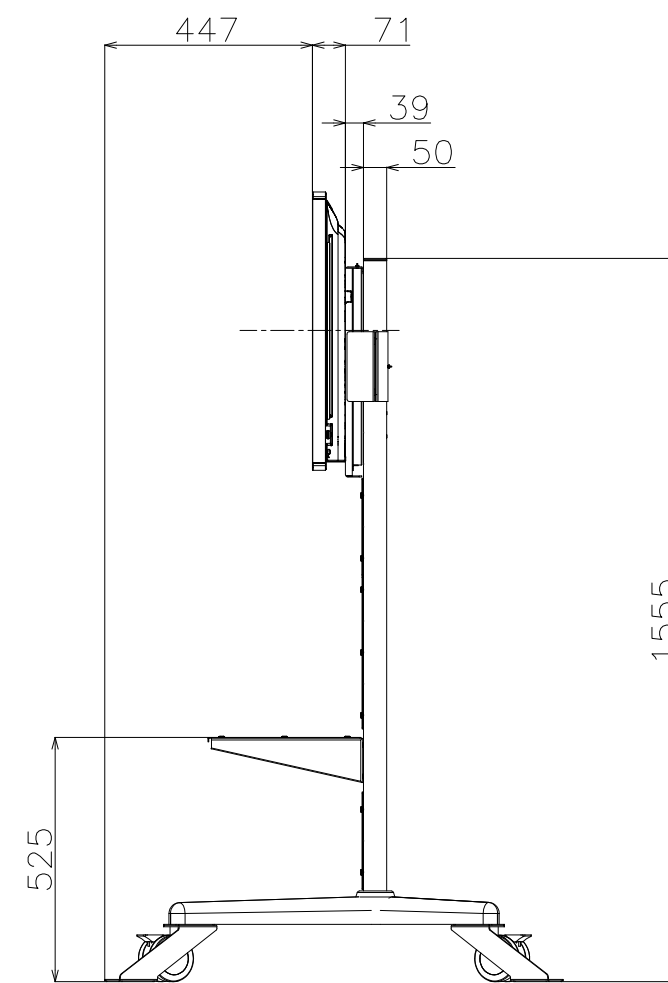

※ ( 1400  
1350  
1300  
1250 ) に調整可

フロアスタンド  
(PN-HW431T取付時)

PN-ZS601  
外観図