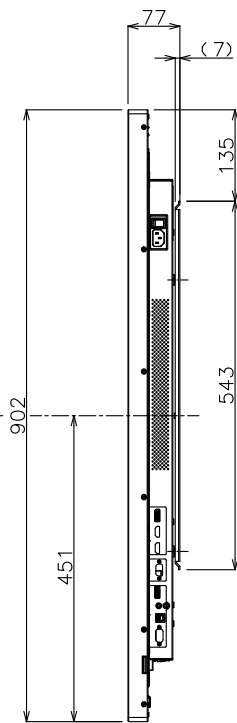

ディスプレイセンター

単位：mm

壁掛け金具
 (PN-M401縦取付時)
 PN-ZK703
 外観図