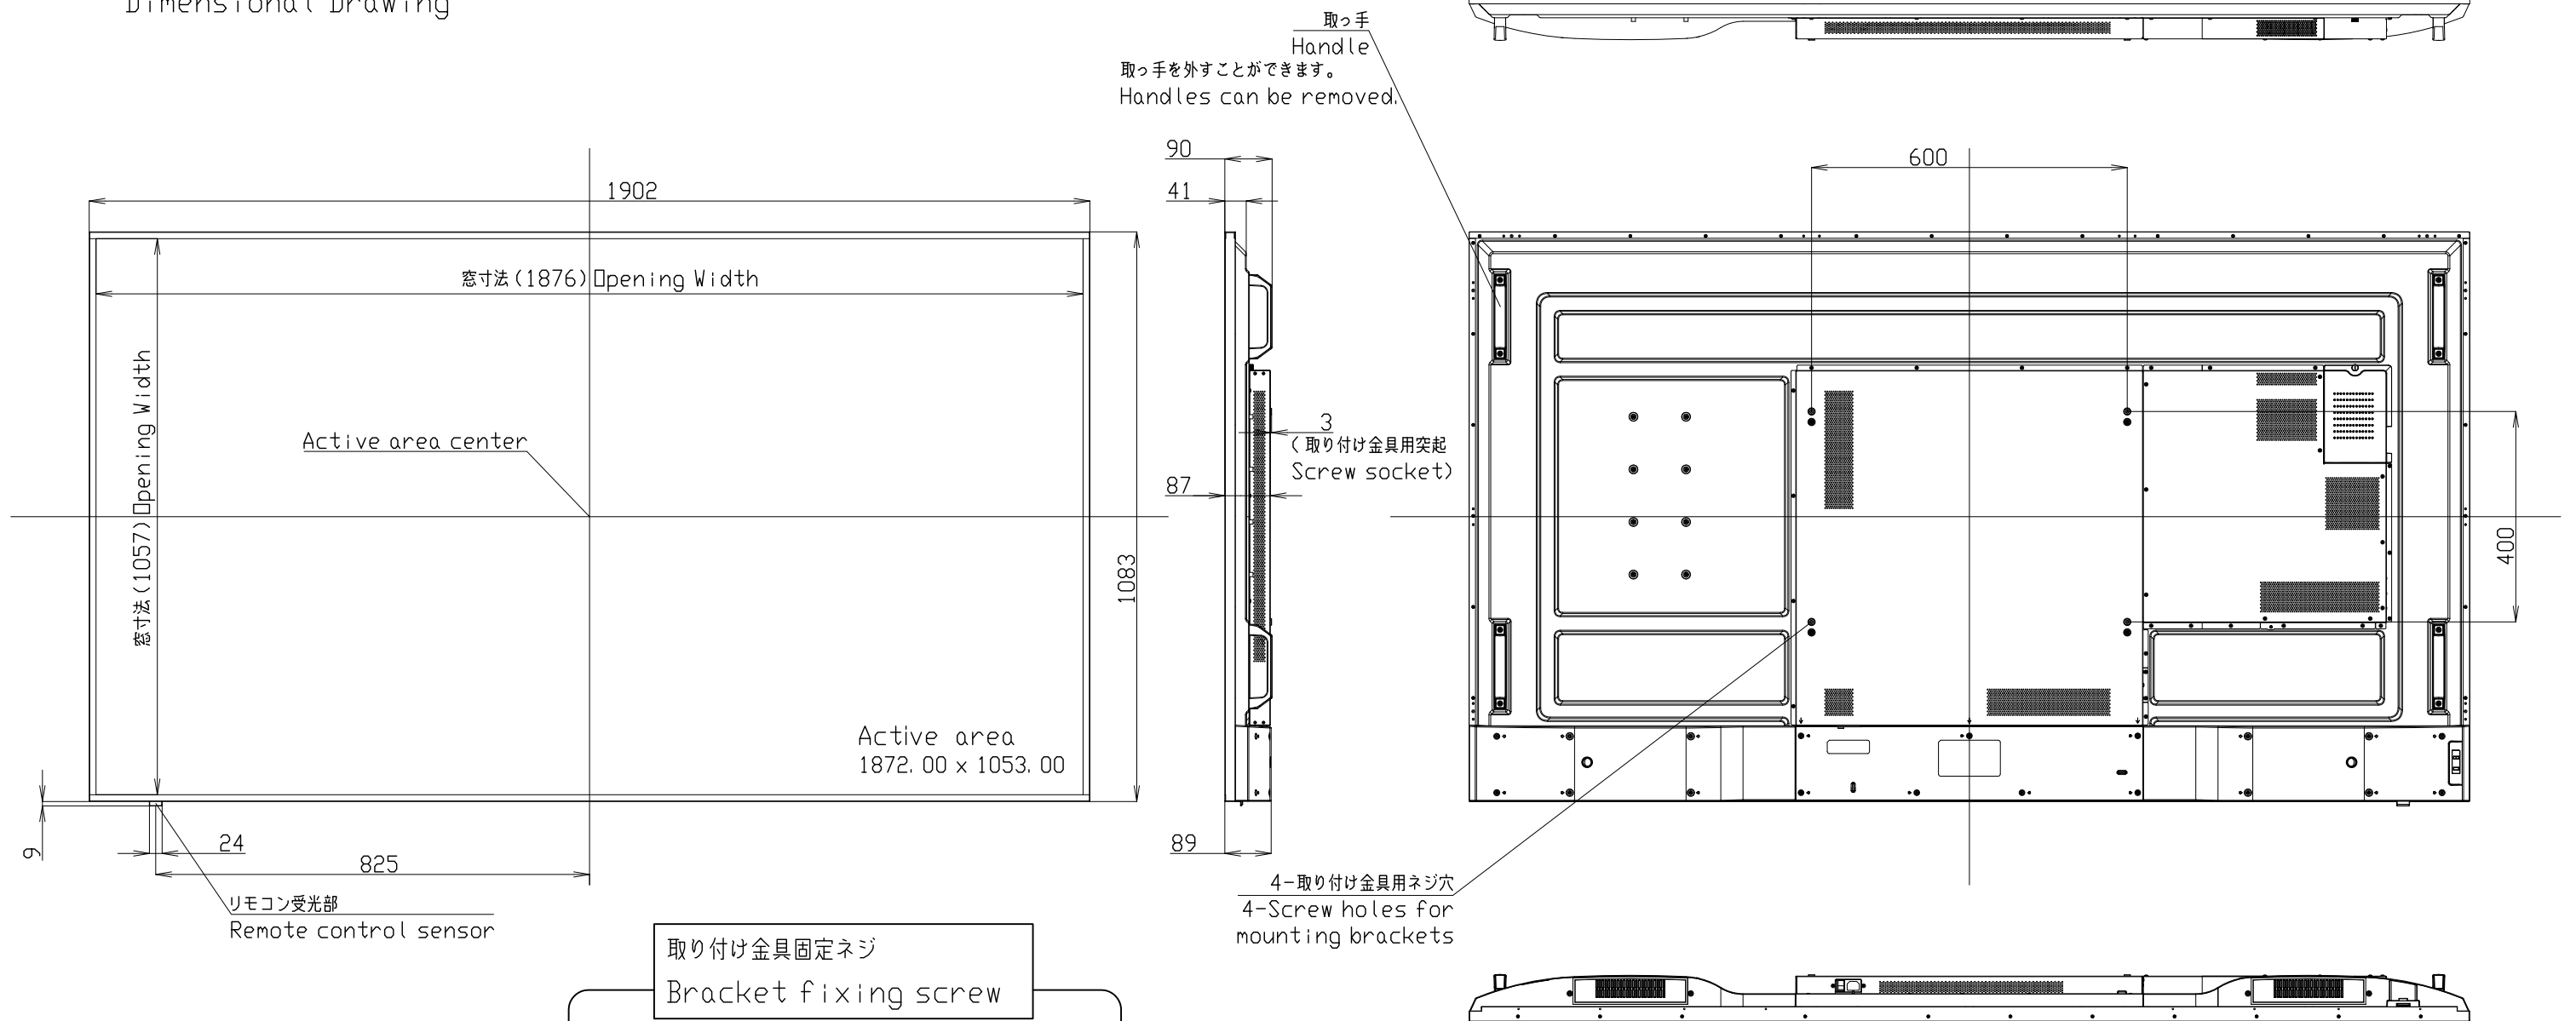

PN-HB851/PN-HM851

Dimensional Drawing

質量	約	48kg
Weight	Approx.	

単位 : mm
 Unit : mm