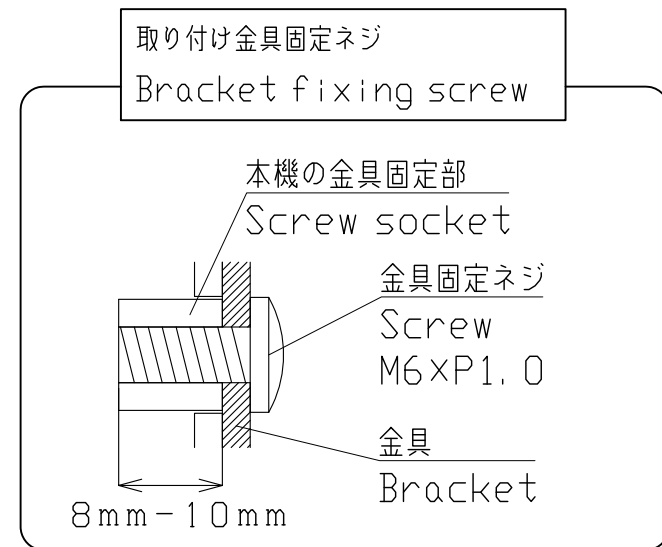

PN-HB851/PN-HM851

Dimensional Drawing

質量	約	48kg
Weight	Approx.	

単位 : mm
 Unit : mm