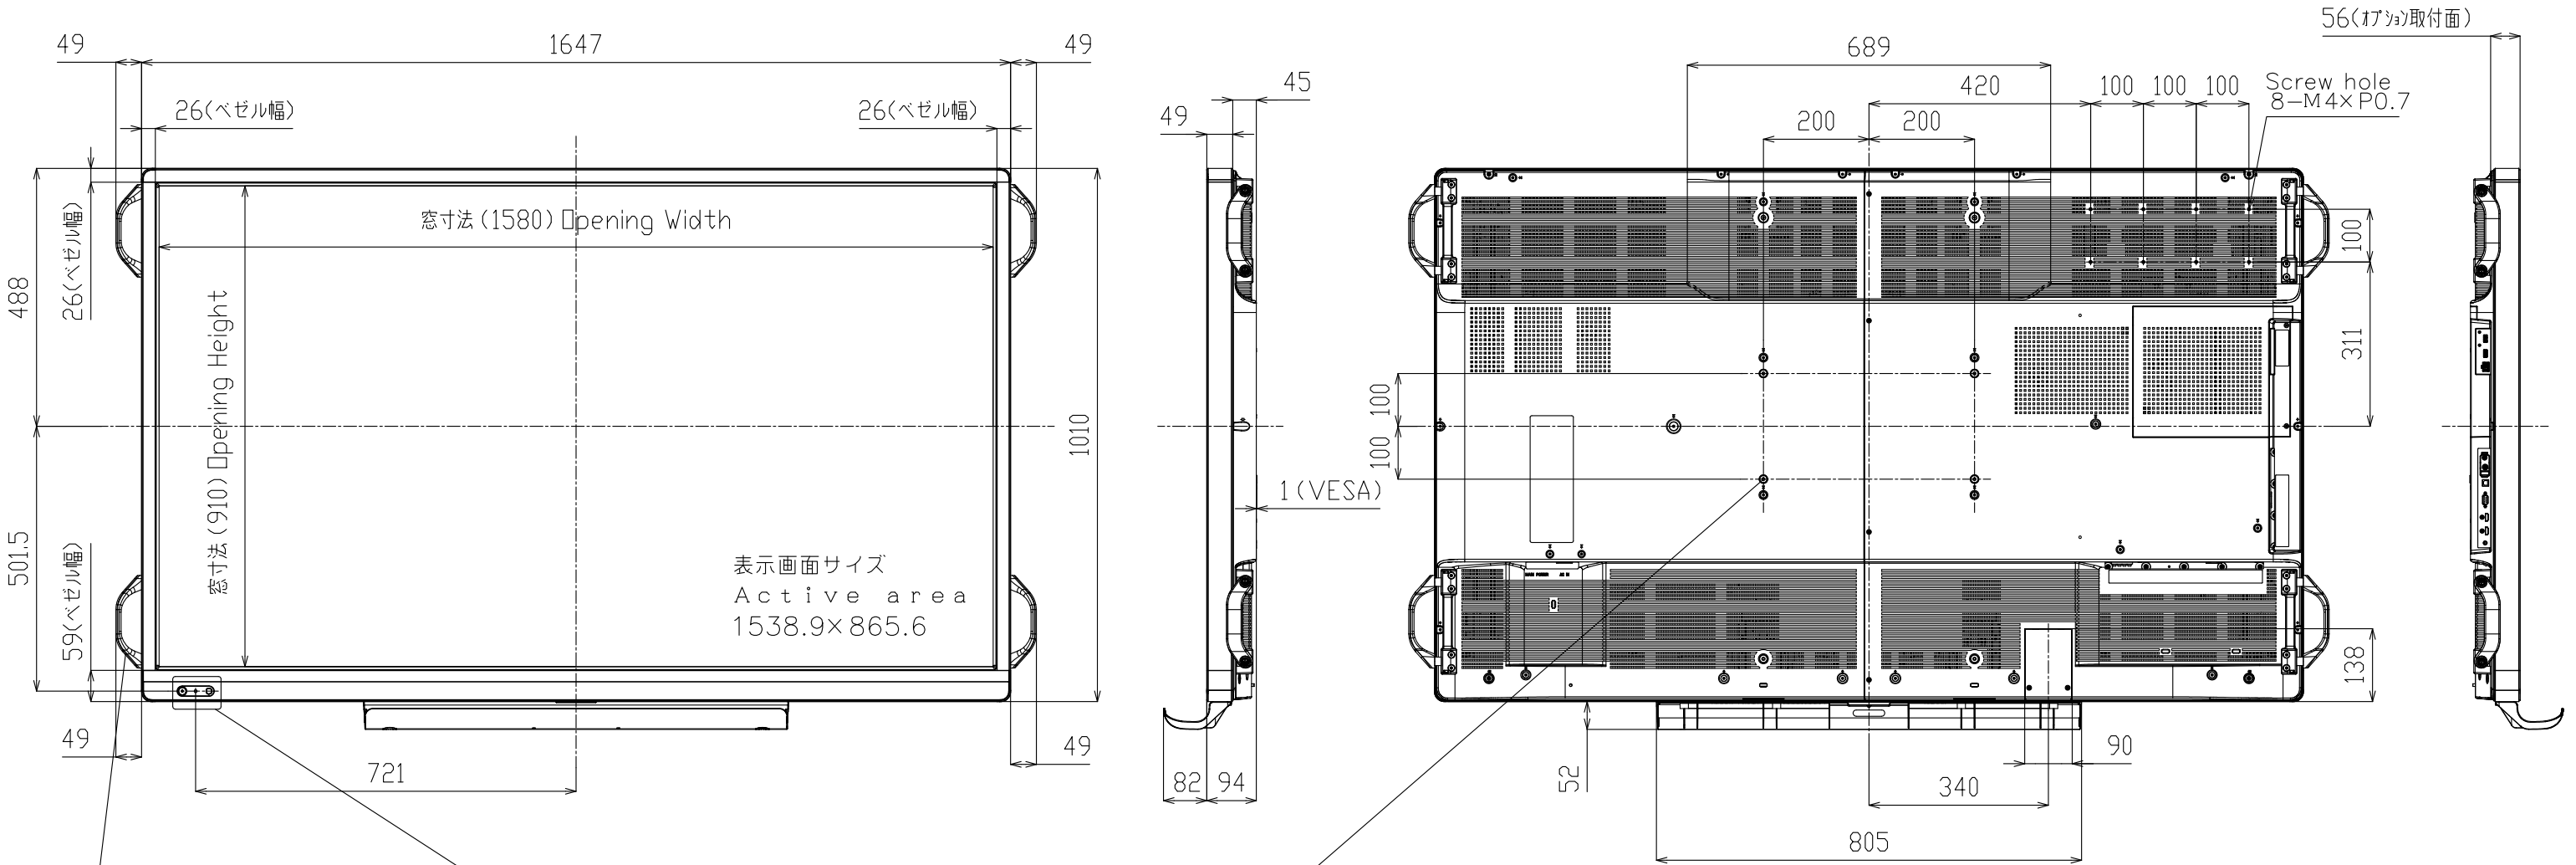

# PN-L703W

## 寸法図 Dimensional Drawings

把手  
Handgrip  
取っ手を外すことができます。  
Handgrip can be removed.

|        |         |       |
|--------|---------|-------|
| 質量     | 約       | 61 kg |
| Weight | Approx. |       |

単位 : mm  
Unit : mm