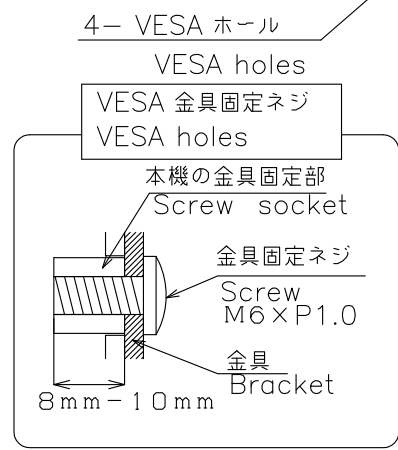

# PN-L703W

## 寸法図 Dimensional Drawings

把手  
Handgrip  
取っ手を外すことができます。  
Handgrip can be removed.

|        |         |       |
|--------|---------|-------|
| 質量     | 約       | 61 kg |
| Weight | Approx. |       |

単位 : mm  
Unit : mm