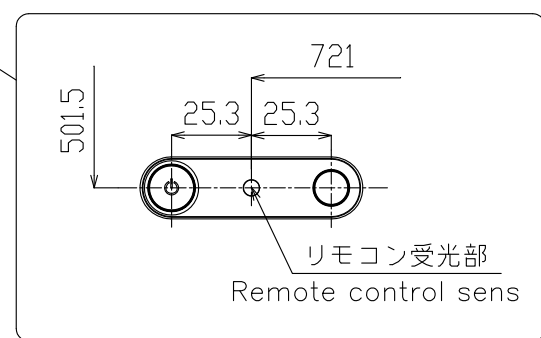

## 寸法図 Dimensional Drawings

把手  
Handgrip  
取っ手を外すことができます。  
Handgrip can be removed.

|        |         |       |
|--------|---------|-------|
| 質量     | 約       | 61 kg |
| Weight | Approx. |       |

単位 : mm  
Unit : mm