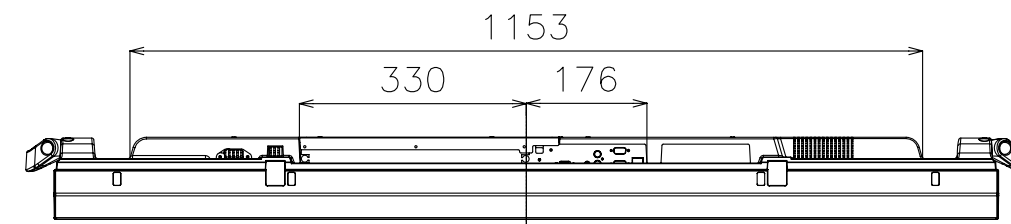

PN-E601
 (PN-ZH601: 保護ガラス付)

寸法図
 Dimensional Drawings

単位 : mm
 Unit : mm

VESA ホール
 VESA holes 5x2コ

取っ手

Handgrip

取っ手を外すことができます。外した取っ手は背面に取付けることができます。

Handgrip can be removed and attached at the rear.

質量	約	43kg
Weight	Approx.	