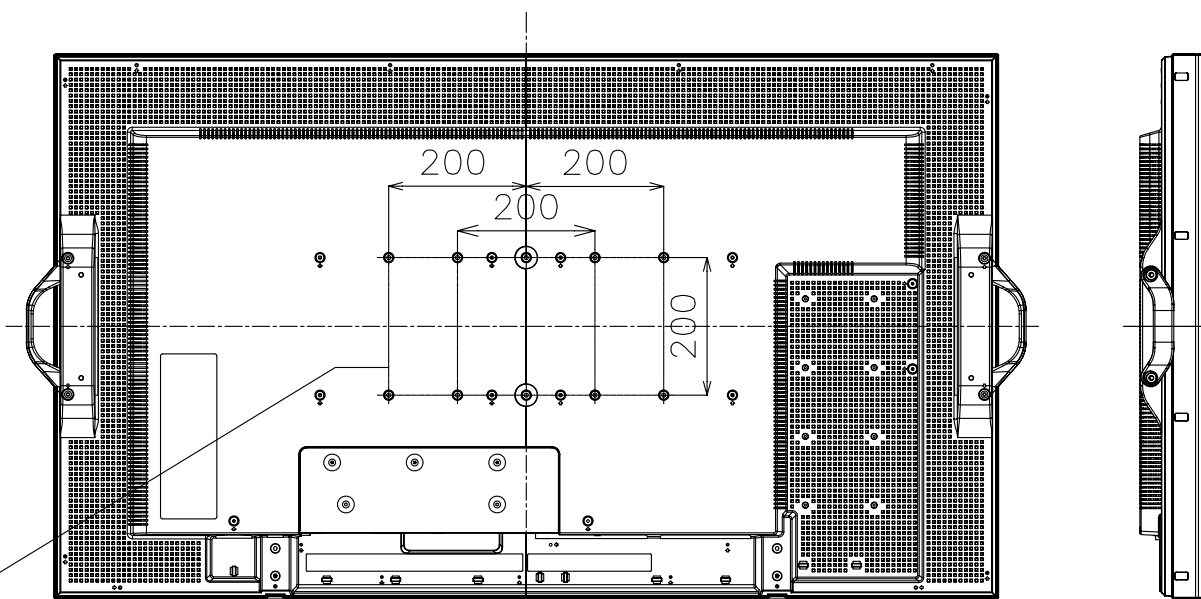

PN-E601
 (PN-ZH601: 保護ガラス付)

寸法図
 Dimensional Drawings

単位 : mm
 Unit : mm

VESA ホール
 VESA holes 5x2コ

取っ手

Handgrip

取っ手を外すことができます。外した取っ手は背面に取付けることができます。

Handgrip can be removed and attached at the rear.

質量	約	43kg
Weight	Approx.	