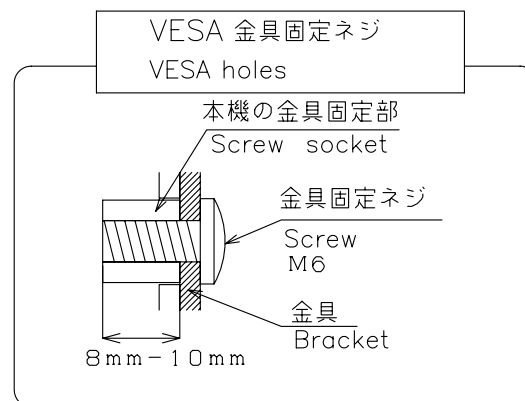

PN-E601
 (PN-ZH601: 保護ガラス付)

寸法図
 Dimensional Drawings

単位 : mm
 Unit : mm

VESA ホール
 VESA holes 5x2コ

取っ手

Handgrip

取っ手を外すことができます。外した取っ手は背面に取付けることができます。

Handgrip can be removed and attached at the rear.

質量	約	43kg
Weight	Approx.	