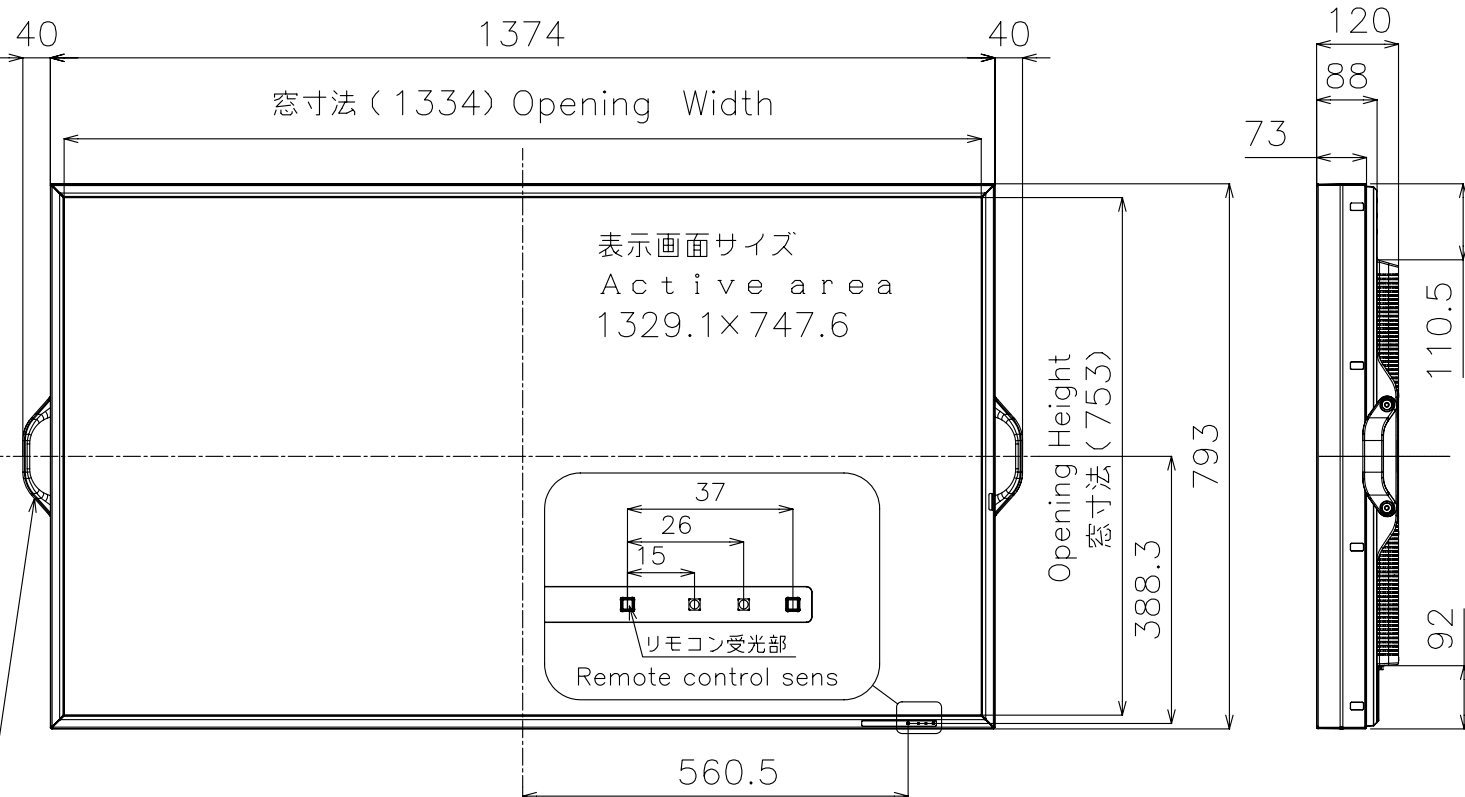

PN-E601
 (PN-ZH601: 保護ガラス付)

寸法図
 Dimensional Drawings

単位 : mm
 Unit : mm

VESA ホール
 VESA holes 5x2コ

取っ手

Handgrip

取っ手を外すことができます。外した取っ手は背面に取付けることができます。

Handgrip can be removed and attached at the rear.

質量	約	43kg
Weight	Approx.	