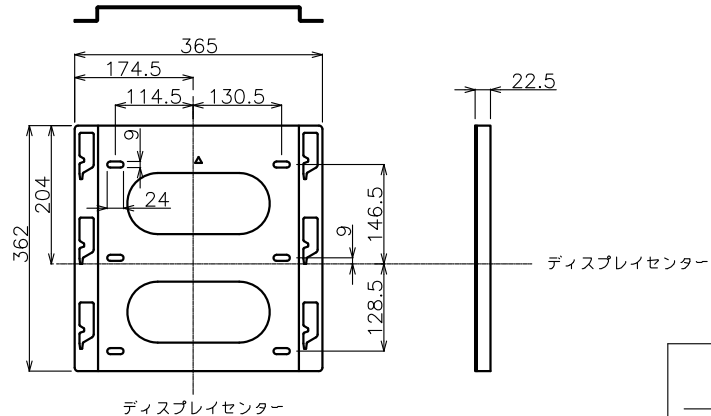

ディスプレイ側金具

壁側金具

単位：mm

壁掛け金具
(PN-E702: 保護ガラス付 横取付時)

PN-ZK603

外観図