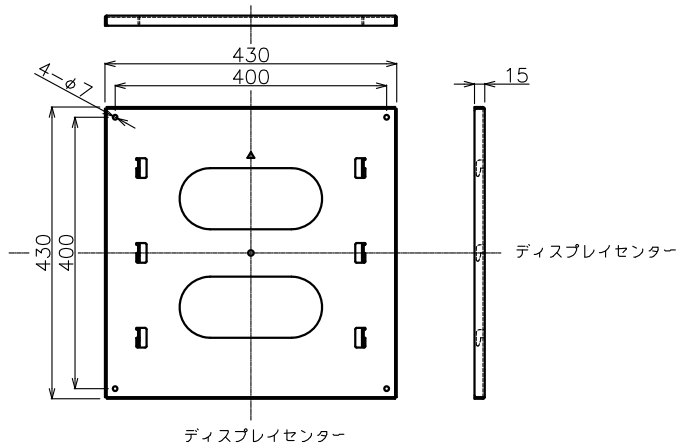

ディスプレイ側金具

壁側金具

単位：mm

壁掛け金具
(PN-E702: 保護ガラス付 横取付時)

PN-ZK603

外観図