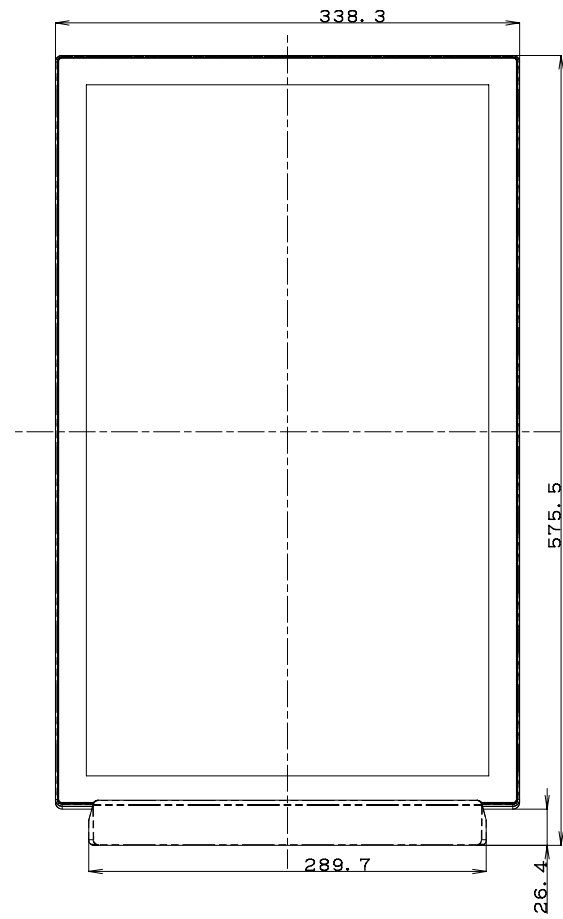

LL-S242A

付属スタンド固定時(縦)

With stand (Portrait)

※1. 画面表示部分までの高さ

質量	約5.5kg
Weight	Approx.

単位 : mm
Unit : mm