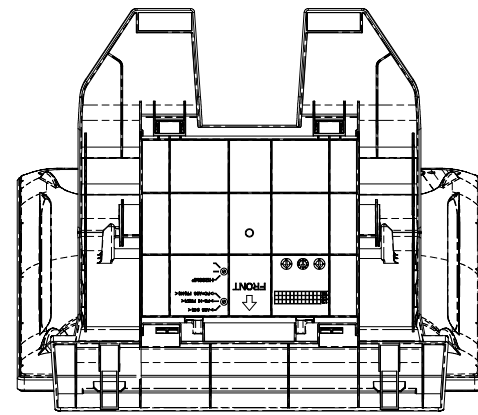

LL-S242A

付属スタンド固定時(縦)

With stand (Portrait)

※1. 画面表示部分までの高さ

質量	約5.5kg
Weight	Approx.

単位 : mm
Unit : mm