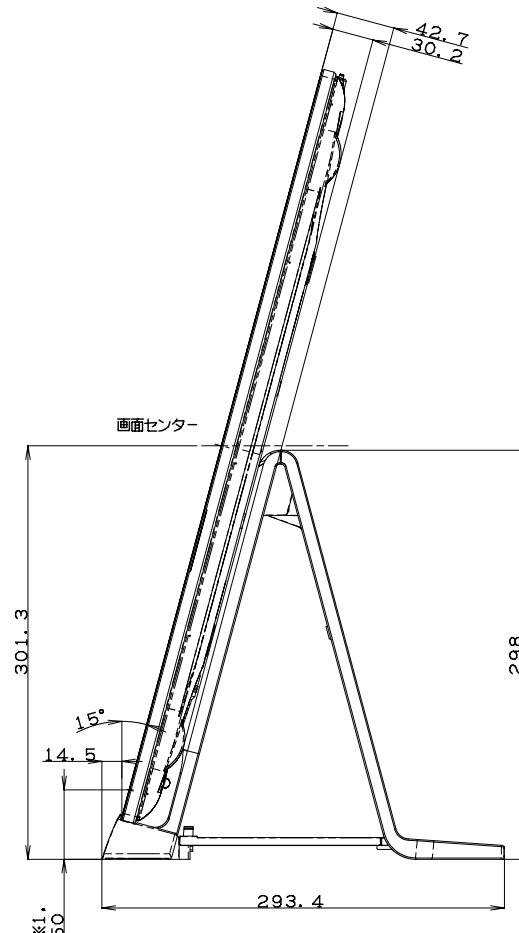

LL-S242A

付属スタンド固定時(縦)

With stand (Portrait)

※1. 画面表示部分までの高さ

質量	約5.5kg
Weight	Approx.

単位 : mm
Unit : mm