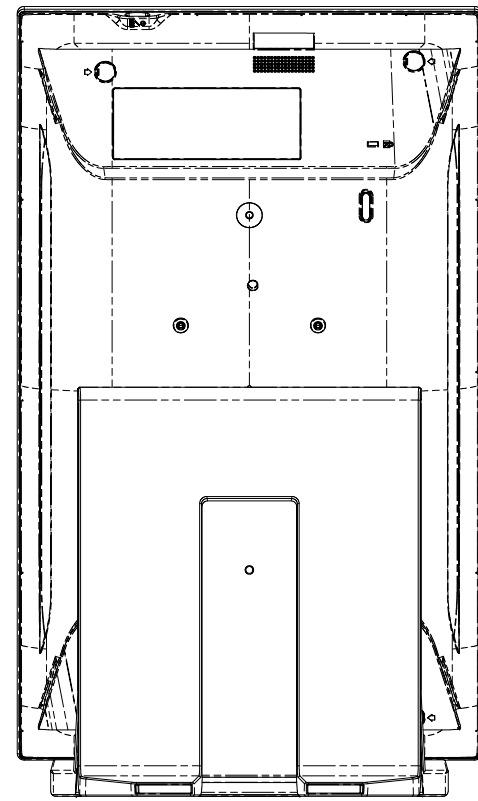

LL-S242A

付属スタンド固定時(縦)

With stand (Portrait)

※1. 画面表示部分までの高さ

質量	約5.5kg
Weight	Approx.

単位 : mm
Unit : mm