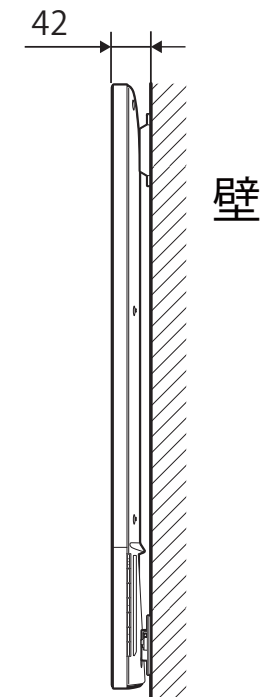

液晶ディスプレイ側(背面図)

(側面図)

単位:mm

LB-T461横取付時
壁掛けスリム金具(液晶モニター同梱品)
外観図