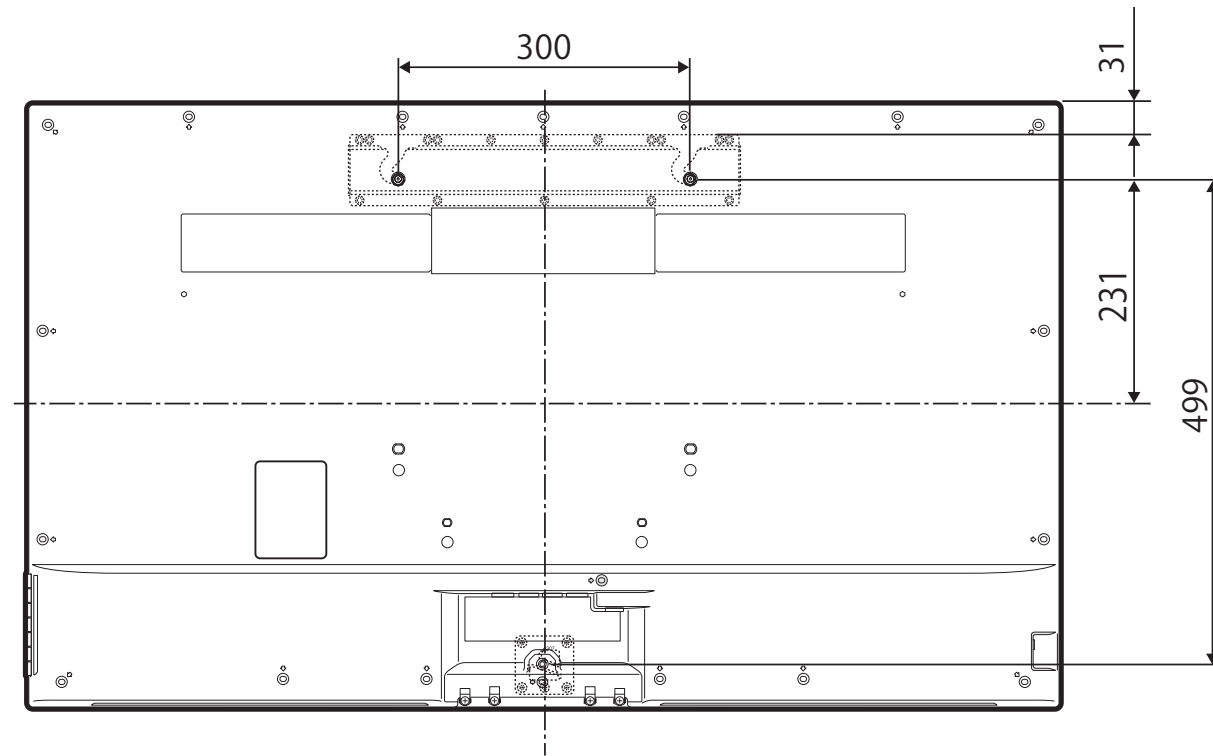

液晶ディスプレイ側(背面図)

(側面図)

単位:mm

LB-T461横取付時
壁掛けスリム金具(液晶モニター同梱品)
外観図