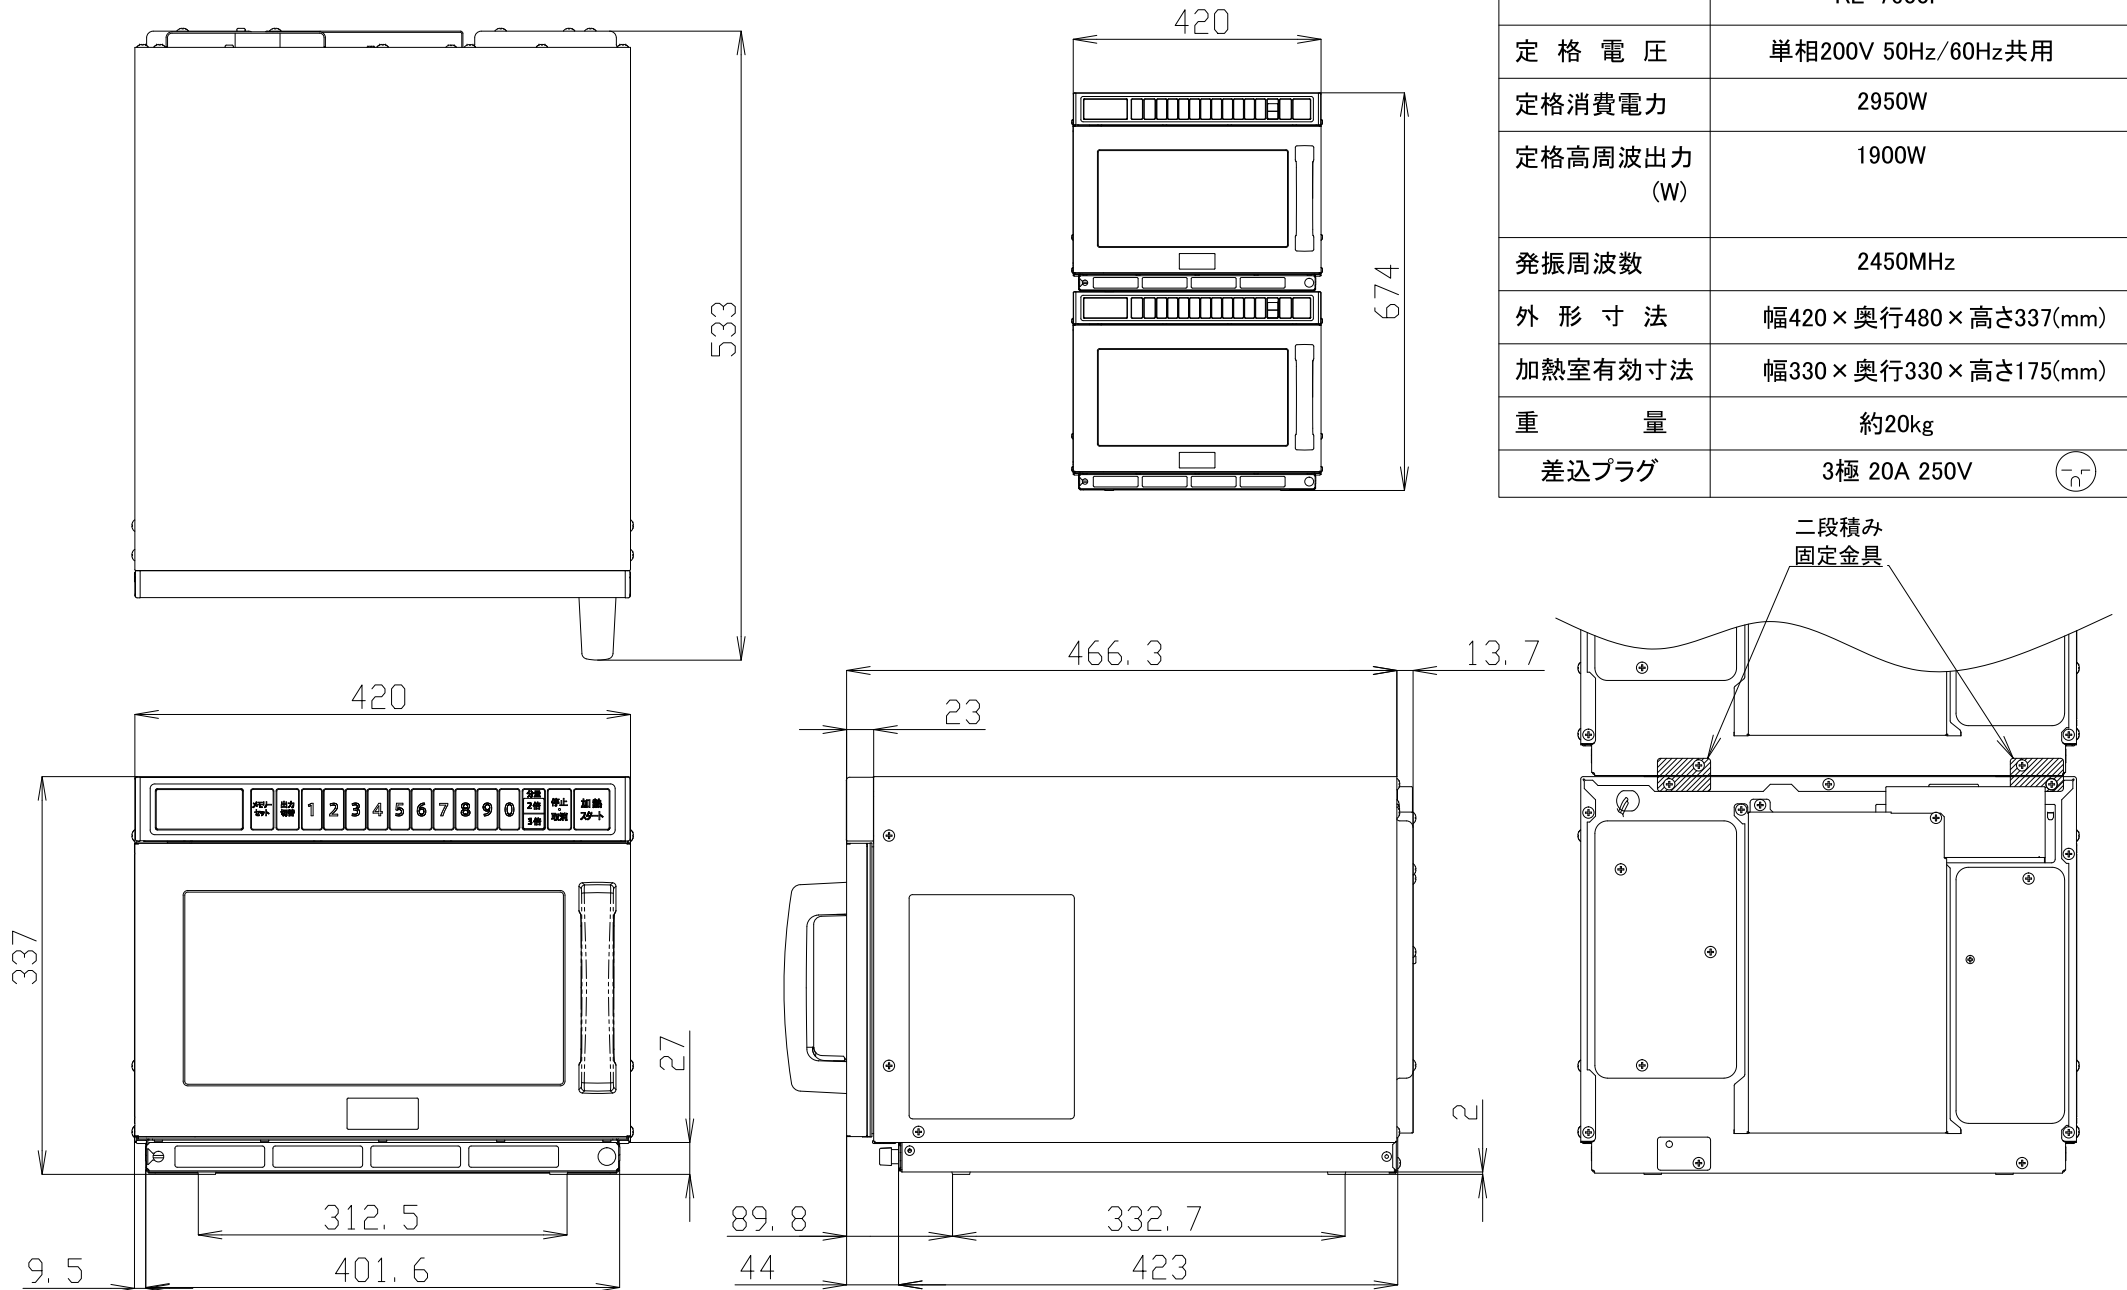

業務用レンジRE-7600P外観寸法・仕様書

外観寸法図

仕様

	RE-7600P
定格電圧	単相200V 50Hz/60Hz共用
定格消費電力	2950W
定格高周波出力 (W)	1900W
発振周波数	2450MHz
外形寸法	幅420×奥行480×高さ337(mm)
加熱室有効寸法	幅330×奥行330×高さ175(mm)
重量	約20kg
差込プラグ	3極 20A 250V 