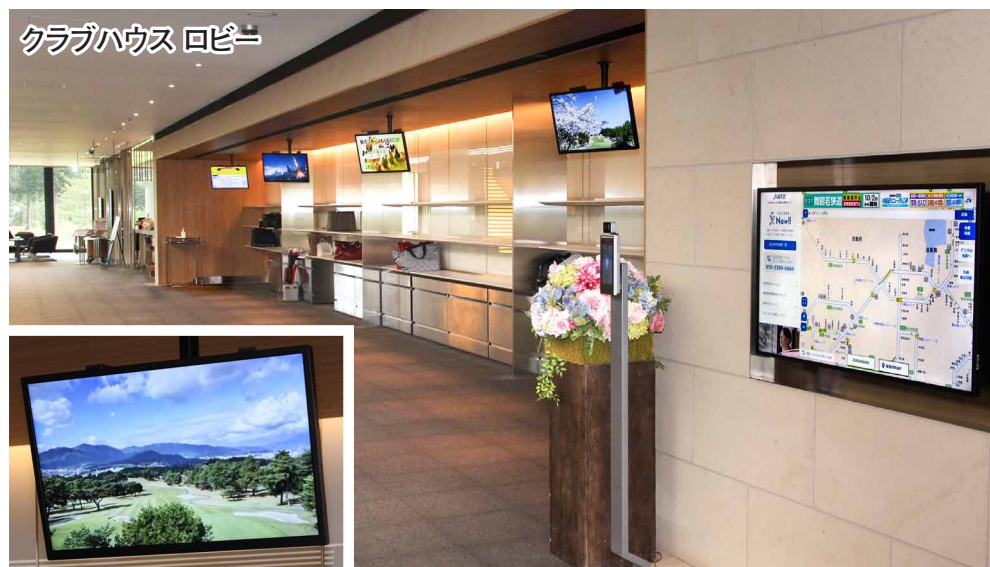

e-Signage S の活用でコンテンツの更新が簡単に 多数のディスプレイを自在に制御し、サービス向上へ