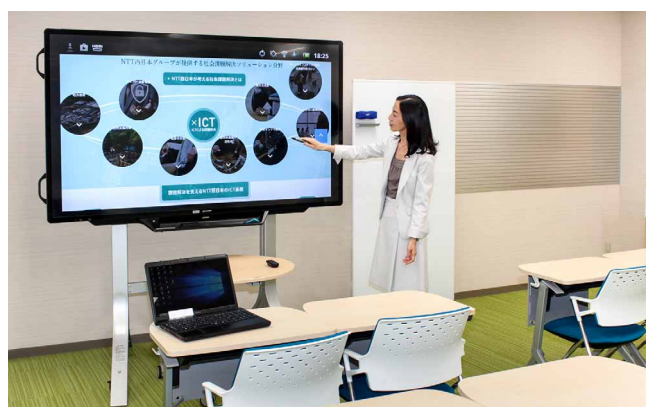

(右) お待ちいただく時間にエントランスと同じ映像をご覧いただくことも

ビジネスセミナーや商談会、勉強会などではBIG PADも活用