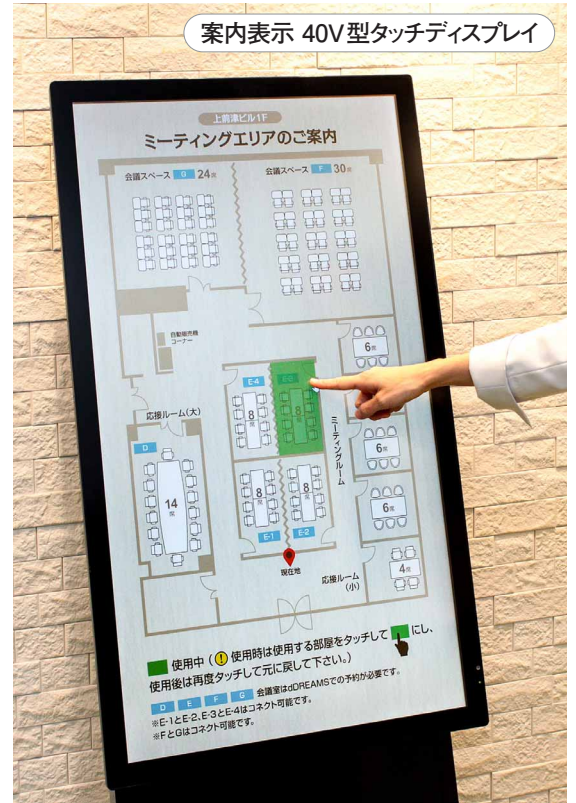

エントランス&ミーティングエリアを多彩なディスプレイで一新 商談室の入退室時に画面をタッチ、使用状況も一目瞭然

エントランス4面マルチディスプレイ

商談室 43V型ディスプレイ

案内表示 40V型タッチディスプレイ

使用する商談室をタッチすると、使用中を示すグリーンに

導入先

西日本電信電話株式会社 東海事業本部さま

- 愛知県名古屋市(本部所在地)
- 西日本地域の固定電話およびIP通信網サービスなどを展開されるNTT西日本さまにおいて、東海エリアの名古屋支店、静岡支店、岐阜支店、三重支店を所管。

導入商品

インフォメーションディスプレイ

PN-V550A×4台、PN-Y436×11台、PN-Y556×1台
タッチディスプレイ「BIG PAD」

PN-L803C×1台、PN-L703WA×1台、PN-L401C×1台
インタラクティブコンテンツ制作ソフト ゆう子でタッチ

- 2018年4月、NTT上前津ビル1Fエントランスおよびミーティングエリアに導入。

こんなソリューションを実現しました。

導入前の課題

お客さまをお迎えする空間でもある当ビル1階スペースの全面リニューアルを計画。ICT活用によるソリューションを提案している企業に相応しい、機能的かつイメージアップにもつながるようなエントランス&ミーティングエリアづくりが求められました。

エントランスに4面マルチディスプレイを導入。CMや取り組み紹介動画を表示し、企業イメージを向上。

ミーティングエリアの全商談室にディスプレイを設置。ノートPC等と簡単に接続でき、打ち合わせが効率化。

■ 導入後の効果

商談室の使用状況が画面タッチで一目瞭然に。 ディスプレイの活用で打ち合わせが効率化。

エントランスには将来の拡張性を考え、4K解像度で表示可能な4面マルチディスプレイを設置。当社のTVCMや取り組み紹介の動画を映してイメージアップにつなげているほか、Webニュースや天気予報などの情報も発信しています。

ミーティングスペース入口には、入退室時に商談室の使用状況(使用中/空室)をワンタッチで表示できる案内ディスプレイを設置。どの部屋が空いているか一目でわかります。商談室内にはそれぞれディスプレイやBIG PADが常設しており、持ち込んだノートPCにHDMIケーブルをつなぐだけで、画面を同期表示。打ち合わせの効率化、ペーパーレス化に貢献しています。