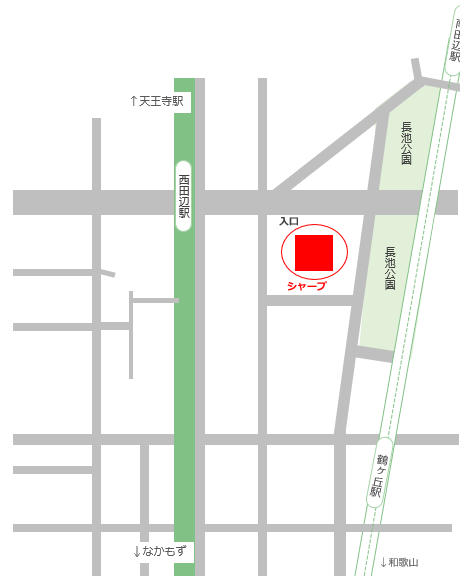

アクセス

3X3Hub (SHARP Interactive Showroom Osaka)

法人のお客様向けの完全予約制ショールーム（無料）です。
ご見学のご予約は、Webサイトの申し込みフォームからお申し込みください。

所在地

〒545-0014 大阪市阿倍野区西田辺町1-3-1 田辺ビル別館

開館時間

10:00 - 17:00

休館日

土・日・祝日・夏期・年末年始

交通機関

地下鉄 御堂筋線

「西田辺」駅下車 2番出口 徒歩約3分

JR阪和線

「南田辺」駅下車 徒歩約6分

■ 詳しくはこちらから

https://jp.sharp/business/btob_showroom/

3X3 Hub

SHARP Interactive Showroom
Osaka

シャープの法人向けショールーム
「3X3 Hub (SHARP Interactive Showroom)」は、

3つのゾーン

Smart Office
Smart Signage
Document Space

3つの『X』

DX (Digital Transformation)
CX (Communication Transformation)
GX (Green Transformation)